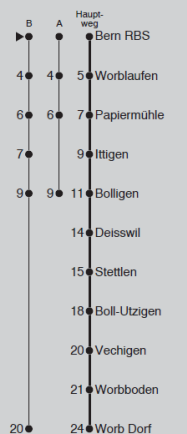

Ungefähre Reisezeit in Minuten

Feiertage: 1. und 2. Januar, Karfreitag, Ostermontag, Auffahrt, Pfingstmontag, 1. August, 25. und 26. Dezember
A=fährt Weg A ■=fährt bis Bolligen
B=fährt Weg B