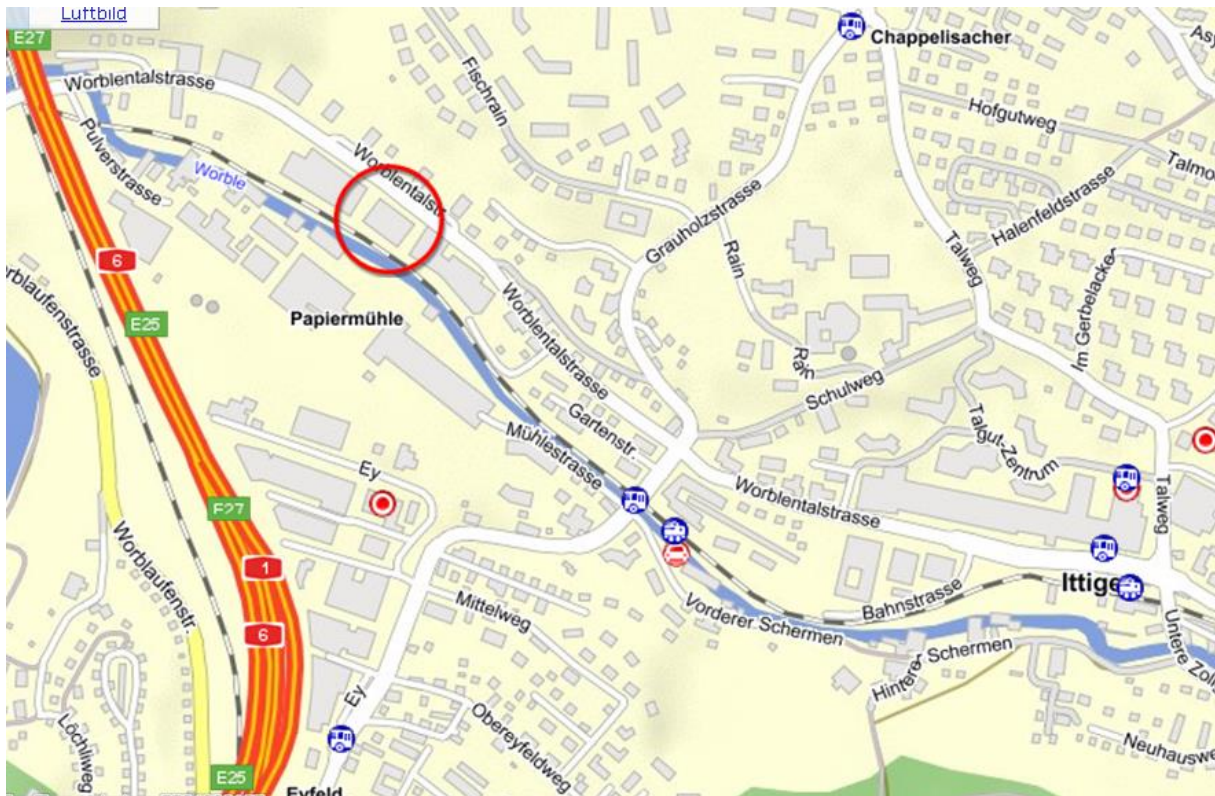

So finden Sie uns!

Pro Senectute Kanton Bern
Geschäftsstelle

Worbentalstrasse 32 (Eingang Ost, 1. Stock)

3063 Ittigen

Telefon: 031 924 11 00

Auto:

- Autobahnausfahrt Wankdorf
- Richtung Ittigen bis Bahnhof Papiermühle
- Nach Bahnübergang Papiermühle bei der Kreuzung links abbiegen in die Worblentalstrasse (Richtung Worblaufen)
- Nach ca. 300 Meter ist auf der linken Seite das Gebäude Nr. 32 (Eingang Ost) ersichtlich
- 2 Besucherparkplätze vor dem Haus
- Weitere Parkmöglichkeiten: Einstellhalle auf Anfrage oder Talgutzentrum (10 Gehminuten)

ÖV:

- Ab Bahnhof Bern RBS mit der S7 (Worbl Dorf) bis **Station Papiermühle**
- Bahnübergang überqueren und nach dem Ski- und Velocenter links der Gartenstrasse entlanggehen bis zum Trottoir der Worblentalstrasse
- Weiter geradeaus bis auf der linken Seite das Gebäude Nr. 32 (Eingang Ost) ersichtlich ist
- Fahrzeit ab Bahnhof Bern: 7 Minuten
- Fussweg ca. 5 Minuten
- Fahrpläne und Informationen: www.rbs.ch

S7 Bern RBS

Abfahrten nach Worb Dorf

Montag - Freitag		Samstag		Sonn- und Feiertag	
5		5		5	
6	00 15 30 38 ^A 45 53 ^A	6	00 30 45	6	00 30
7	00 08 ^A 15 23 ^A 30 38 ^A 45 53 ^A	7	00 15 30 45	7	00 30
8	00 08 ^A 15 30 45	8	00 15 30 45	8	00 30
9	00 15 30 45	9	00 15 30 45	9	00 30
10	00 15 30 45	10	00 15 30 45	10	00 30
11	00 15 30 45	11	00 15 30 45	11	00 15 30 45
12	00 15 30 45	12	00 15 30 45	12	00 15 30 45
13	00 15 30 45	13	00 15 30 45	13	00 15 30 45
14	00 15 30 45	14	00 15 30 45	14	00 15 30 45
15	00 15 30 45	15	00 15 30 45	15	00 15 30 45
16	00 15 30 38 ^B 45 53 ^B	16	00 15 30 45	16	00 15 30 45
17	00 08 ^B 15 23 ^B 30 38 ^B 45 53 ^B	17	00 15 30 45	17	00 15 30 45
18	00 08 ^B 15 23 ^B 30 38 ^B 45 53 ^B	18	00 15 30 45	18	00 15 30 45
19	00 08 ^B 15 30 45	19	00 15 30 45	19	00 15 30 45
20	00 15 30 45	20	00 15 30 45	20	00 15 30 45
21	00 15 30 ^B 45	21	00 15 30 ^B 45	21	00 15 45
22	00 ^B 15 30 ^B 45	22	00 ^B 15 30 ^B 45	22	15 45
23	00 ^B 15 30 ^B 45	23	00 ^B 15 30 ^B 45	23	15 45
0	00 ^B 15	0	00 ^B 15	0	15